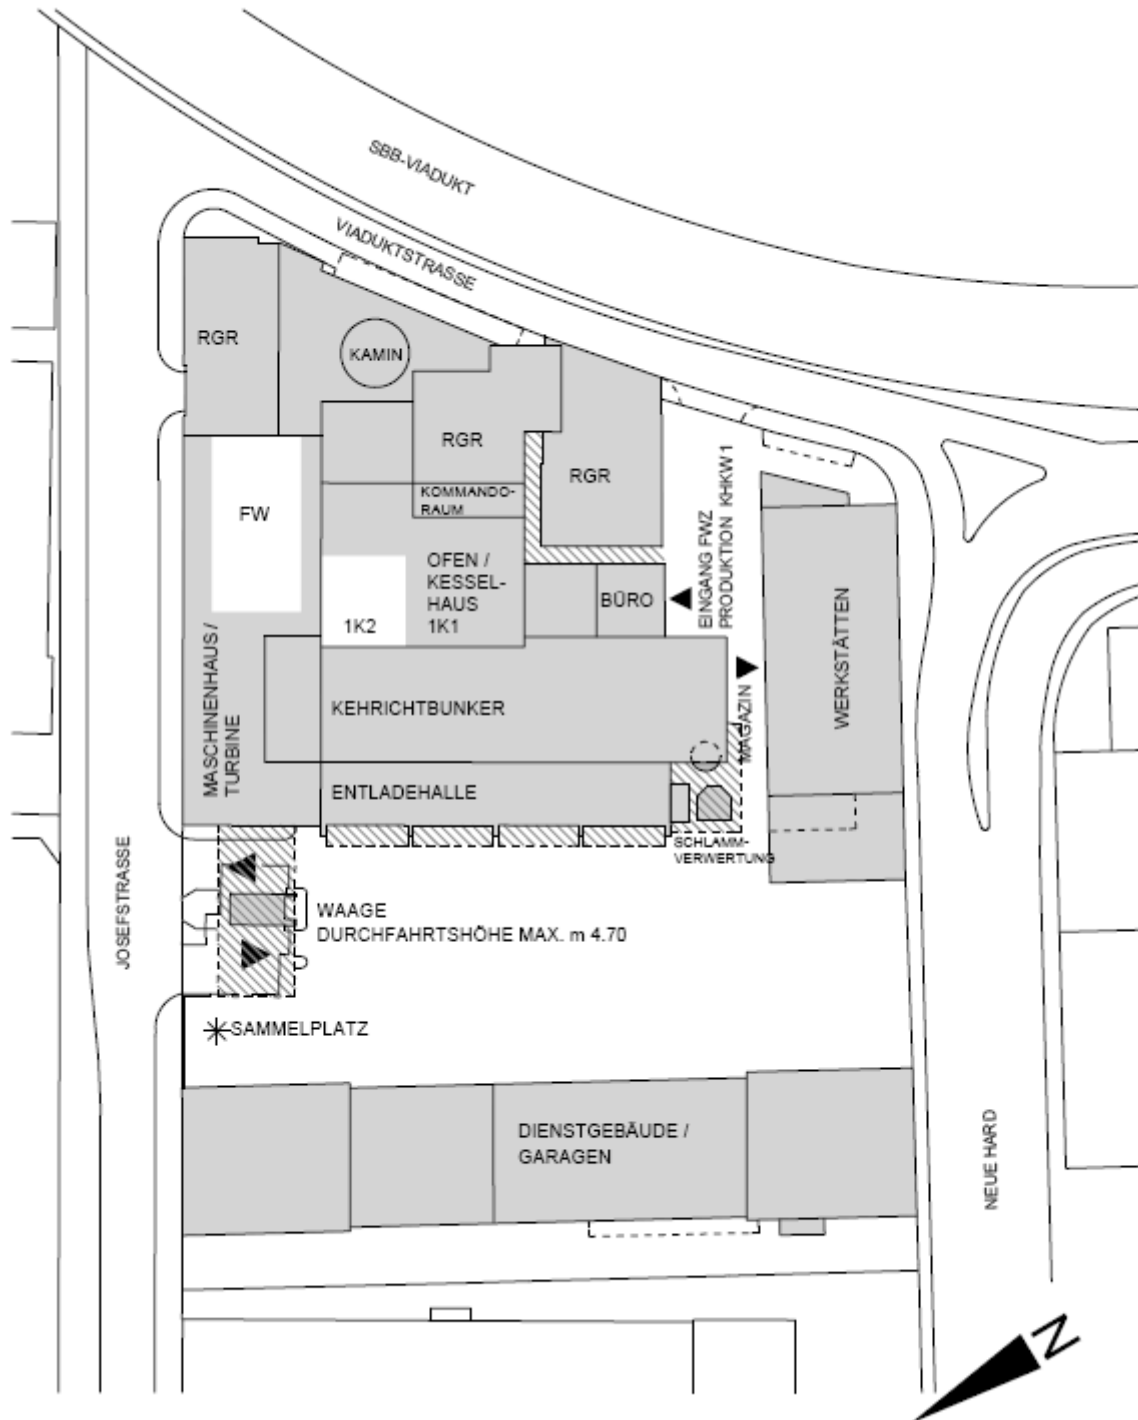

Plan Areal Josefstrasse

Josefstrasse 205
8005 Zürich

Rev. 09/2010 KNA